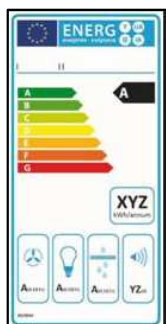

LLUMINÀRIES

ETIQUETA CE, GARANTIA DE QUALITAT:

- ✓ EL PRODUCTE SATISFÀ TOTS ELS REQUISITS ESSENCIALS DE LES DIRECTIVES EUROPEES QUE LI SÓN APLICABLES.
- ✓ GARANTIA DEL PRODUCTE DE 2 A 5 ANYS, SEGONS LA GAMMA.
- ✓ TEMPS DE VIDA DE LA LLUMINÀRIA LED: 30.000 A 50.000 HORES, SEGONS LA GAMMA.

(LES MARQUES BARATES ACABEN SORTINT MÉS CARES PERQUÈ PODEN ESPATLLAR-SE ABANS I/O NO COMPLIR AMB LA QUALITAT LUMÍNICA NECESSÀRIA).